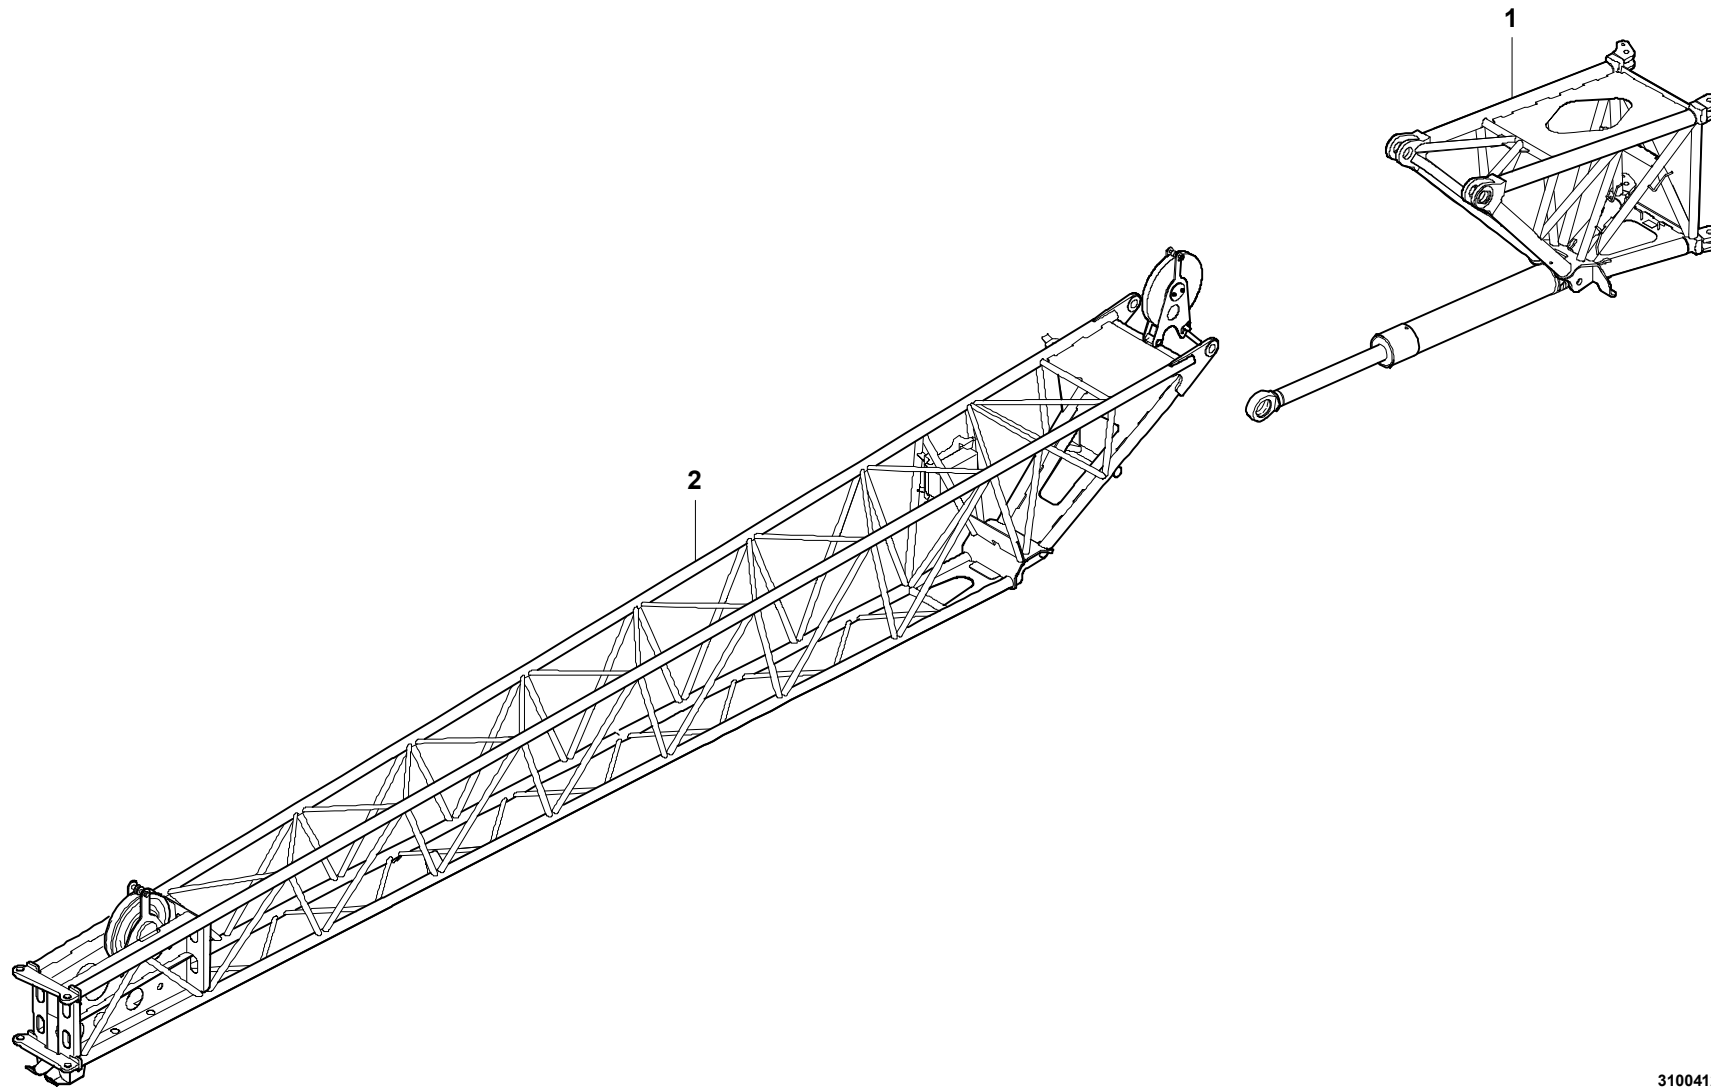

GROVE

KLAPPSPITZE 12,5M

HINGED JIB 12,5M

BILDTADEL
PICTORIAL DISPLAY

GMK 5220

BE 710

G 173

03.09

3100412-ETL #

1/1

3100412-0-BL01-0309-0000